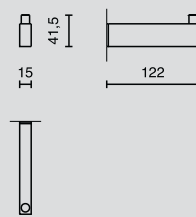

Ersatztoilettenpapierhalter / spare toilet roll holder
NR. 40391