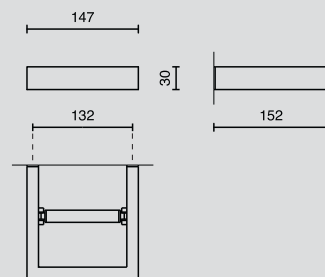

Badablage / bathroom shelf, 61,5 cm  
NR. 40385

Handtuchstange / towel rail, 46,5 cm  
NR. 40387

Handtuchstange / towel rail, 61,5 cm  
NR. 40388

Handtuchhalter, Wandmontage / towel holder, wall mounted  
NR. 40392

Toilettenpapierhalter / toilet roll holder  
NR. 40386

Toilettenbutler \* / toilet butler \*, H. 72,5 cm  
NR. 40382

\* Ersatzbürstenkopf erhältlich / replacement brush available