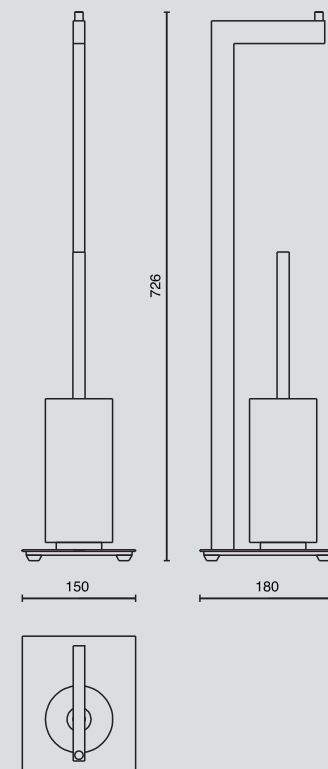

Handtuchstange / towel rail, 46,5 cm  
NR. 40387

Handtuchstange / towel rail, 61,5 cm  
NR. 40388

Handtuchhalter, Wandmontage / towel holder, wall mounted  
NR. 40392

Handtuchhaken, Wandmontage / towel hook, wall mounted  
NR. 40390

Badablage / bathroom shelf, 61,5 cm  
NR. 40385

Handtuchstange / towel rail, 46,5 cm  
NR. 40387

Handtuchstange / towel rail, 61,5 cm  
NR. 40388

Handtuchhalter, Wandmontage / towel holder, wall mounted  
NR. 40392

Handtuchhakenleiste / towel hook rail  
NR. 40389

Handtuchhaken / towel hook  
NR. 40390

Toilettenbürste \* / toilet brush \*  
NR. 40381

Ersatztoilettenpapierhalter / spare toilet roll holder  
NR. 40391

Toilettenpapierhalter / toilet roll holder  
NR. 40386

Toilettenbutler \* / toilet butler \*, H. 72,5 cm  
NR. 40382

\* Ersatzbürstenkopf erhältlich / replacement brush available