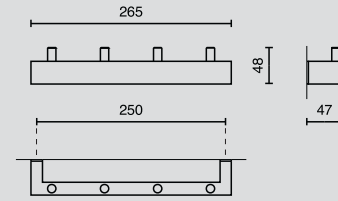

Badablage / bathroom shelf, 61,5 cm  
NR. 40385

Handtuchstange / towel rail, 46,5 cm  
NR. 40387

Handtuchstange / towel rail, 61,5 cm  
NR. 40388

Handtuchhalter, Wandmontage / towel holder, wall mounted  
NR. 40392