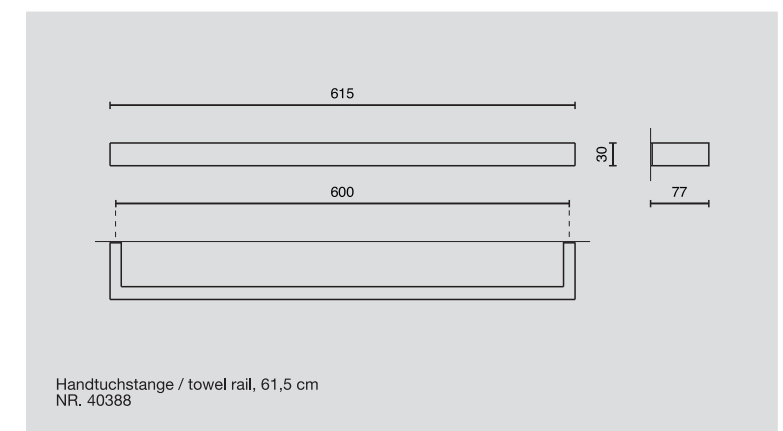

Badablage / bathroom shelf, 61,5 cm
NR. 40385

Handtuchstange / towel rail, 61,5 cm
NR. 40388