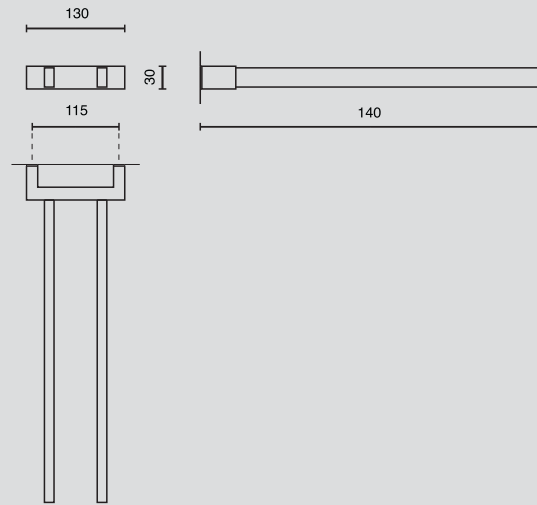

Badablage / bathroom shelf, 61,5 cm  
NR. 40385

Handtuchstange / towel rail, 46,5 cm  
NR. 40387

Handtuchstange / towel rail, 61,5 cm  
NR. 40388

Handtuchhalter, Wandmontage / towel holder, wall mounted  
NR. 40392