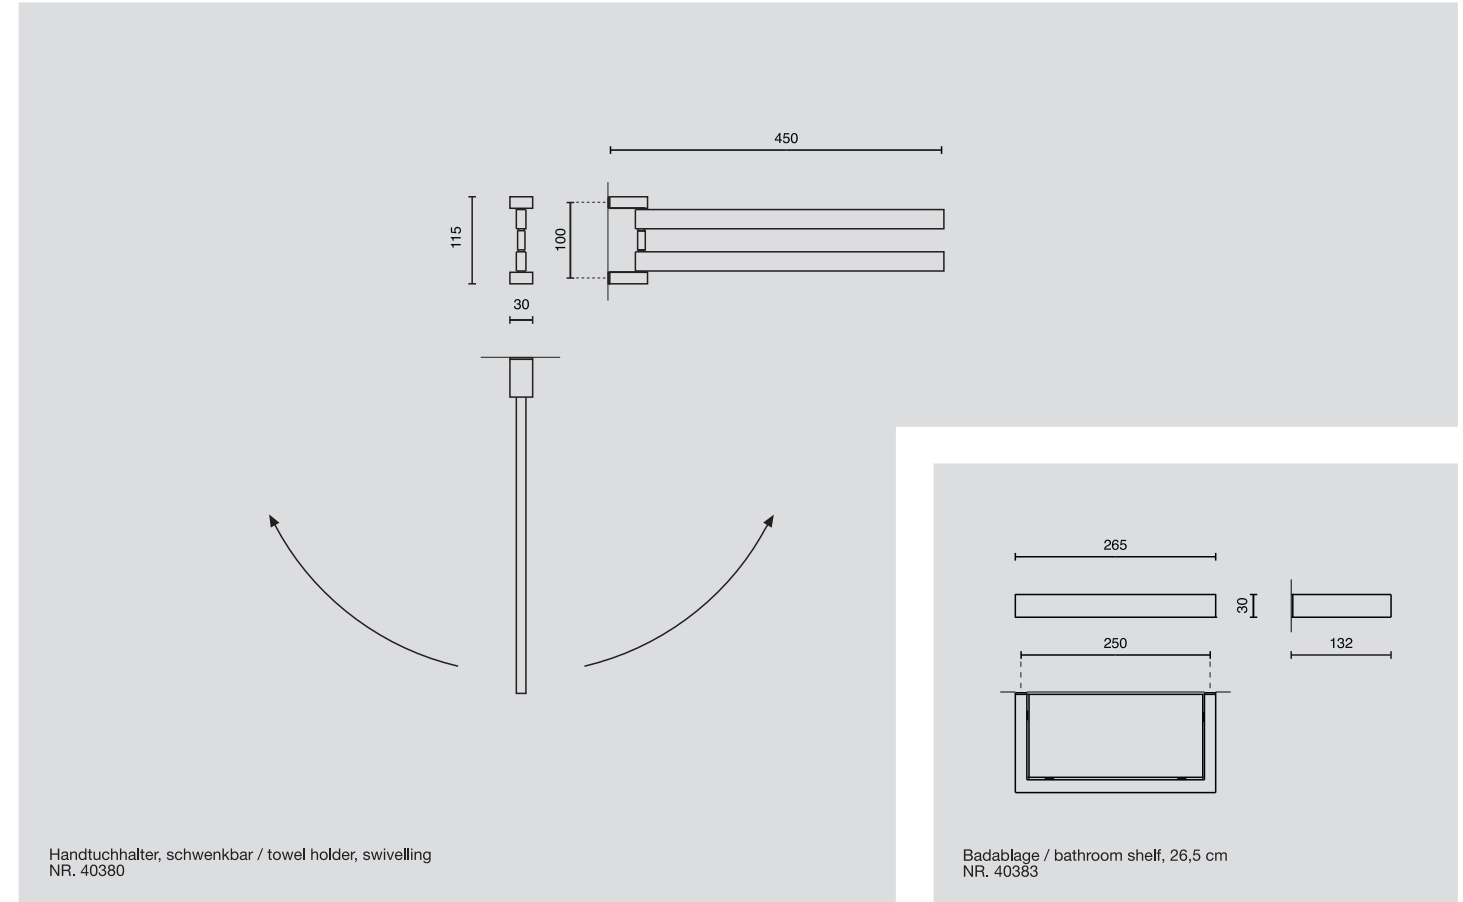

* Ersatzbürstenkopf erhältlich / replacement brush available