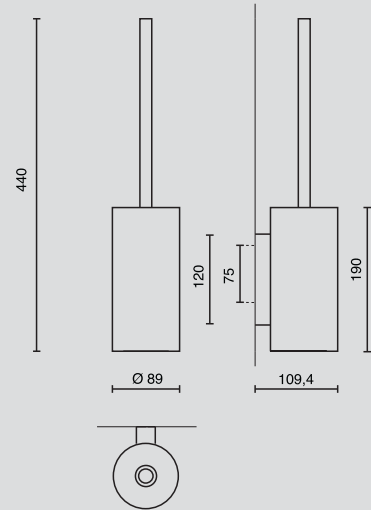

Toilettenbürste * / toilet brush *
NR. 40381