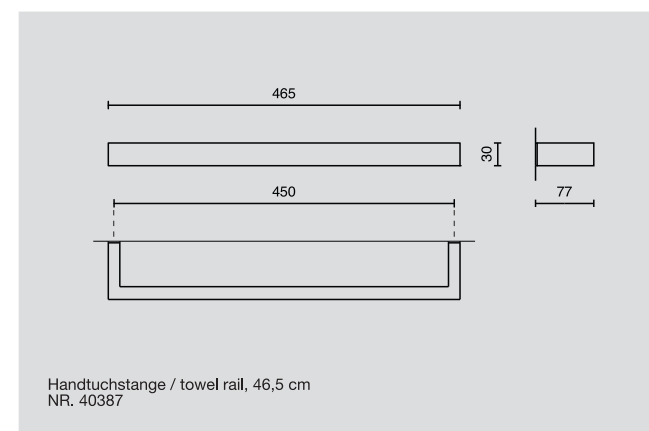

Badablage / bathroom shelf, 46,5 cm
NR. 40384

Handtuchstange / towel rail, 61,5 cm
NR. 40388

Handtuchstange / towel rail, 46,5 cm
NR. 40387