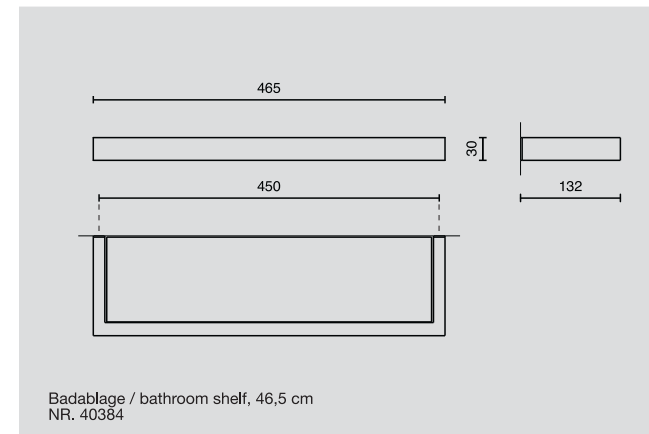

Handtuchhalter, schwenkbar / towel holder, swivelling
NR. 40380