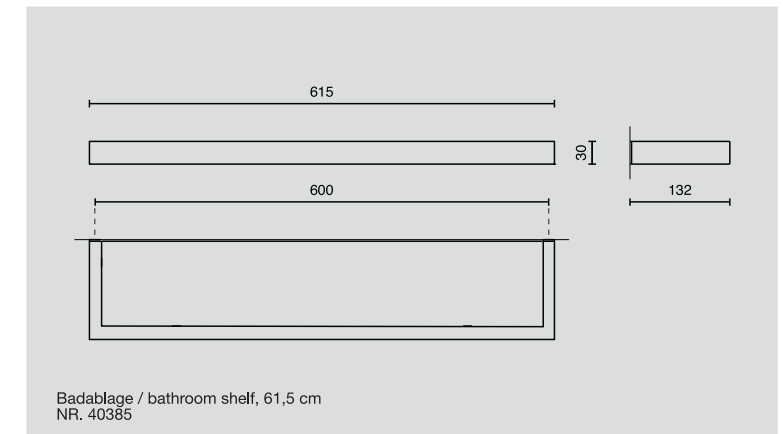

Toilettenbutler \* / toilet butler \*, H. 72,5 cm  
NR. 40382

\* Ersatzbürstenkopf erhältlich / replacement brush available

Handtuchhalter, schwenkbar / towel holder, swivelling  
NR. 40380

Badablage / bathroom shelf, 46,5 cm  
NR. 40384