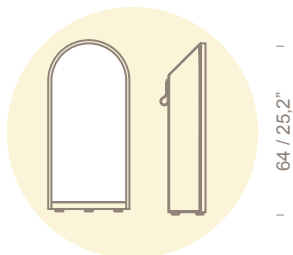

FontanaArte

Odeon
by Studio Klass

30
11,8" | 13,5
5,3"

64 / 25,2"

CE IP20

cod. 4255 (240V)

1X33W (FL) E27 240V

∅ 30 × 64 × 13,5 cm

2250 lm

cod. U4255 (110/120V)

1X30W (FL) E26 120V

∅ 11,8" × 25,2" × 5,3"

2250 lm

by **Studio Klass**, 2013

FontanaArte spa
Alzaia Trieste, 49
I-20094 Corsico (MI), Italia
Ph. +39 02 45121
Fax +39 02 451 2660/990
www.fontanaarte.com
info@fontanaarte.com